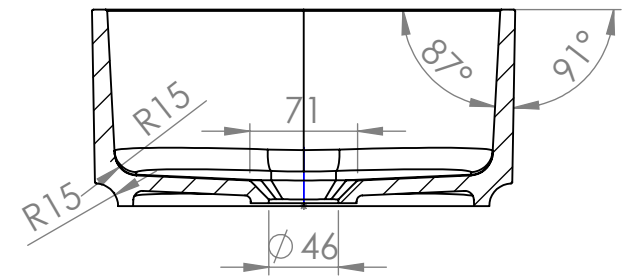

SECTION A-A

SECTION B-B

Model: Case waskom 40x28 Ovaal
Size / Maat / Size: 400 x 280 mm