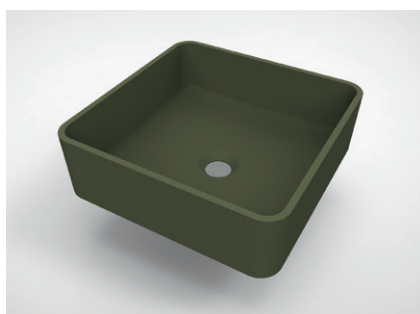

Onderkast met twee roze Case waskommen

CASE OPBOUW WASKOMMEN

De Case waskommen serie kenmerkt zich door 6 verschillende vormen in 8 eigentijdse kleuren. De strakke vormgeving inclusief de dunne randen maken deze serie helemaal af. De veelzijdigheid van de verkrijgbare vormen maakt dat de Case in veel badkamer stijlen toe te passen is.

Voor iedere waskom is er een bijpassende pop-up waste in kleur verkrijgbaar.

SPECIFICATIES  
CASE SERIE

Hoogte	13
Materiaal	cast marble
Overloop	nee

Case vierkant 37 x 37 mat groen

Case rechthoek 60 x 26 mat antraciet

Case rond 40 mat grijs

Case ovaal 40 x 28 mat roze

Case ovaal 55 x 36 mat wit

Case ovaal 60 x 26 mat zwart

Zie achterzijde voor de maatvoeringen en de artikelinformatie