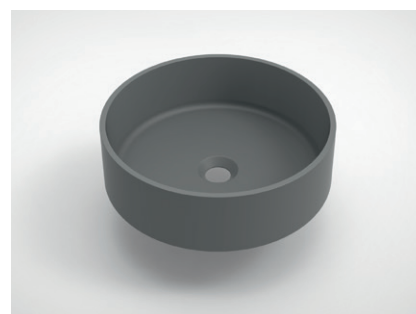

Onderkast met twee roze Case waskommen

CASE OPBOUW WASKOMMEN

De Case waskommen serie kenmerkt zich door 6 verschillende vormen in 8 eigentijdse kleuren. De strakke vormgeving inclusief de dunne randen maken deze serie helemaal af. De veelzijdigheid van de verkrijgbare vormen maakt dat de Case in veel badkamer stijlen toe te passen is.

Voor iedere waskom is er een bijpassende pop-up waste in kleur verkrijgbaar.

SPECIFICATIES  
CASE SERIE

Hoogte	13
Materiaal	cast marble
Overloop	nee

Case vierkant 37 x 37 mat groen

Case rechthoek 60 x 26 mat antraciet

Case rond 40 mat grijs

Case ovaal 40 x 28 mat roze

Case ovaal 55 x 36 mat wit

Case ovaal 60 x 26 mat zwart

Zie achterzijde voor de maatvoeringen en de artikelinformatie