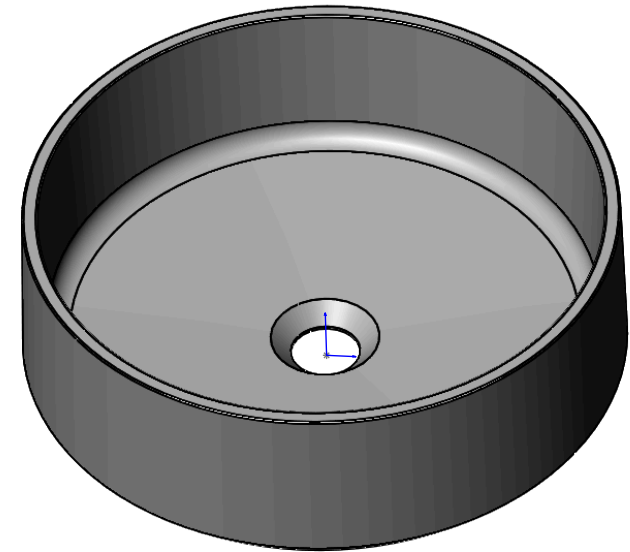

SECTION A-A

Model: Case waskom 40 Rond
Size / Maat / Size: 400 x 400 mm