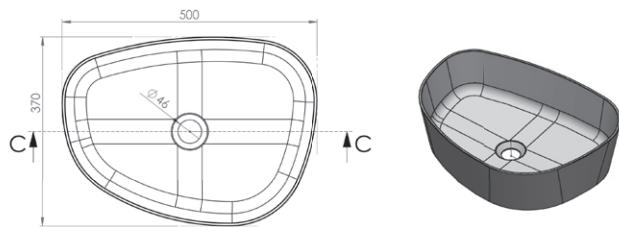

RECHTS

Omschrijving	Artikelnr
Rocker opbouw waskom organisch rechts glans wit	WAS102200
Rocker opbouw waskom organisch rechts mat wit	WAS113609
Rocker opbouw waskom organisch rechts mat zwart	WAS123440
Rocker opbouw waskom organisch rechts mat beton	WAS248228
Rocker opbouw waskom organisch rechts mat groen	WAS399111
Rocker opbouw waskom organisch rechts mat roze	WAS409910
Rocker opbouw waskom organisch rechts mat grijs	WAS452121
Rocker opbouw waskom organisch rechts mat antraciet	WAS469104

Rocker opbouw waskom 50x37cm rechts