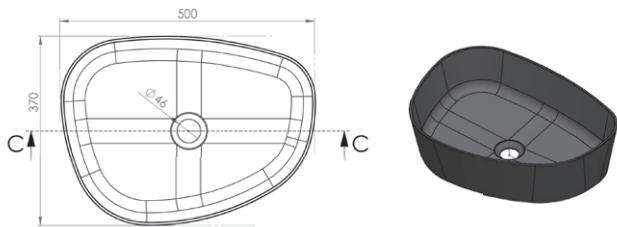

SPECIFICATIES

ROCKER 50X37 CM

LINKS

Omschrijving	Artikelnr
Rocker opbouw waskom organisch links glans wit	WAS101779
Rocker opbouw waskom organisch links mat wit	WAS114211
Rocker opbouw waskom organisch links mat zwart	WAS120001
Rocker opbouw waskom organisch links mat beton	WAS244114
Rocker opbouw waskom organisch links mat groen	WAS398844
Rocker opbouw waskom organisch links mat roze	WAS408963
Rocker opbouw waskom organisch links mat grijs	WAS455511
Rocker opbouw waskom organisch links mat antraciet	WAS469544

Rocker opbouw waskom 50x37cm links