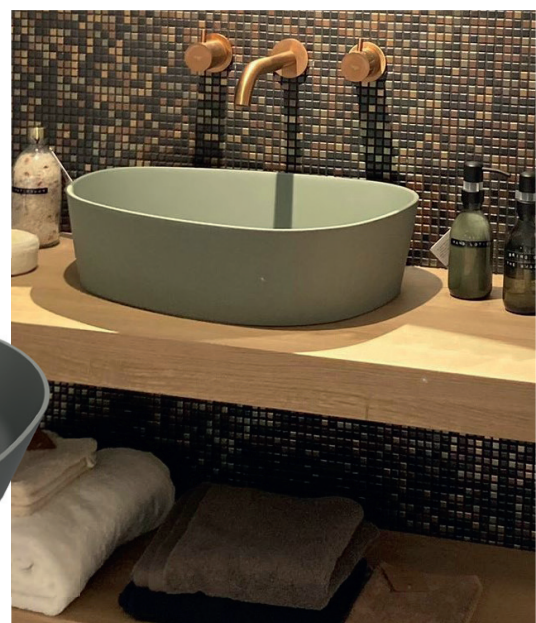

Zie achterzijde voor de maatvoeringen en de artikelinformatie