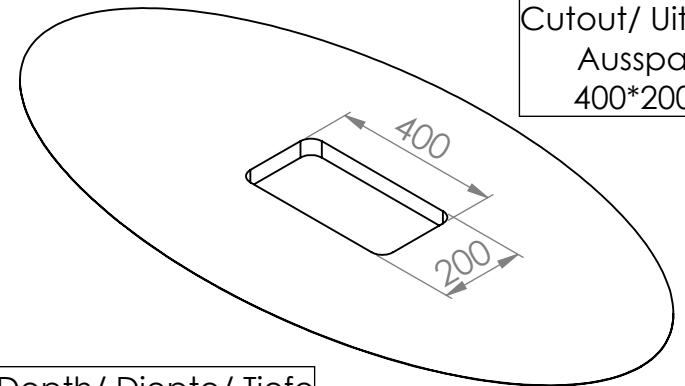

Model: Cusco
Size: 155 cm

Cutout/ Uitsparing/
Ausparung
400*200 mm

Depth/ Diepte/ Tiefe
45 mm