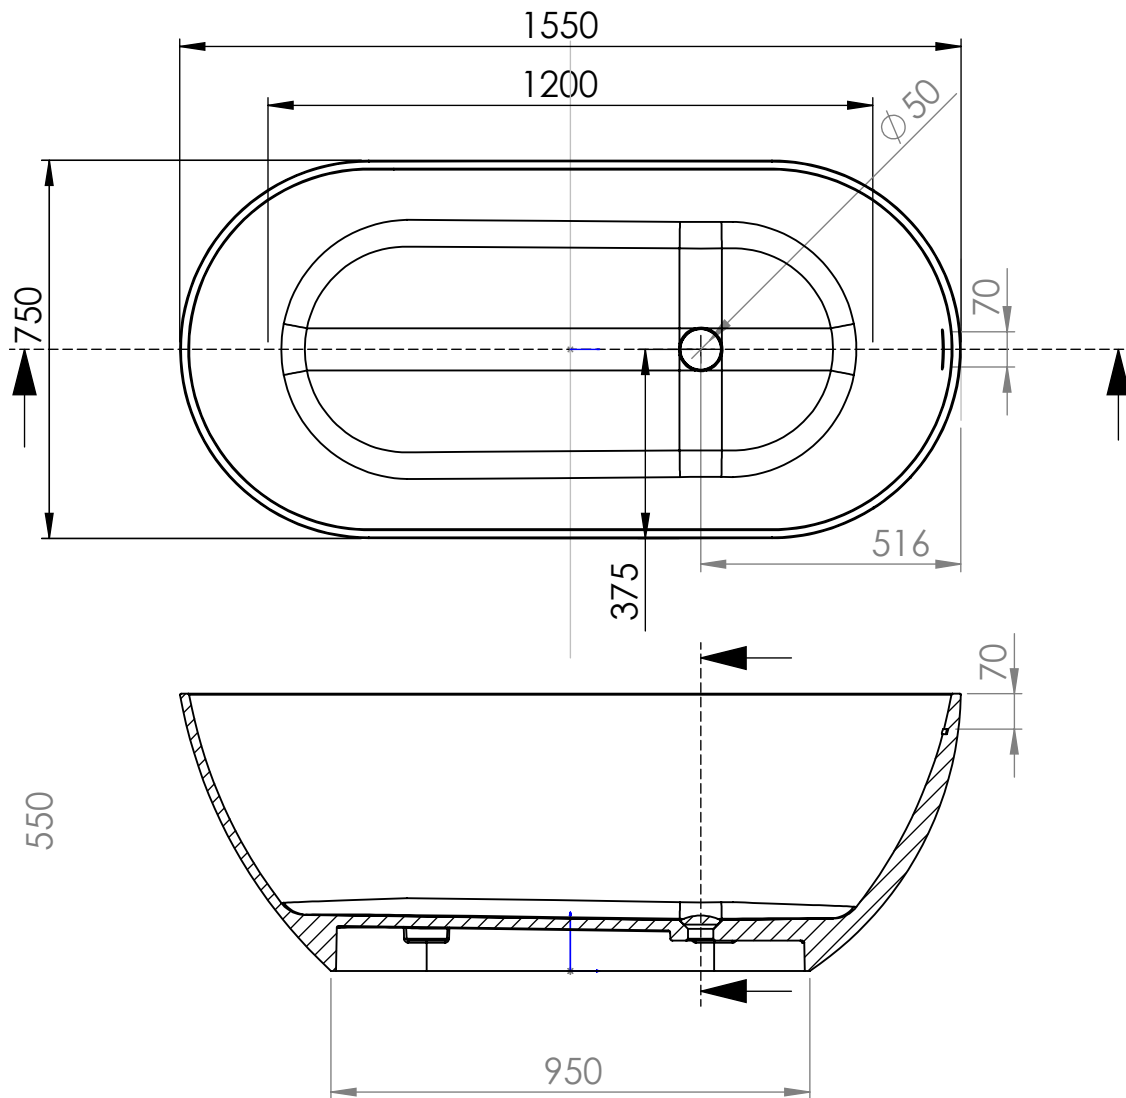

Model: Cusco
Size: 155 cm

Cutout/ Uitsparing/
Ausparung
400*200 mm

Depth/ Diepte/ Tiefe
45 mm