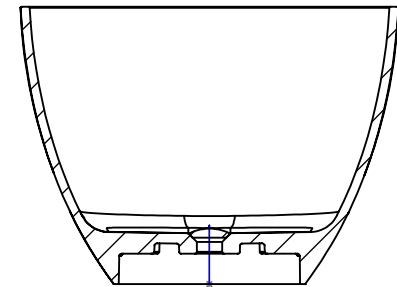

Model: Cusco
Size: 155 cm

Cutout/ Uitsparing/
Ausparung
400*200 mm

Depth/ Diepte/ Tiefe
45 mm