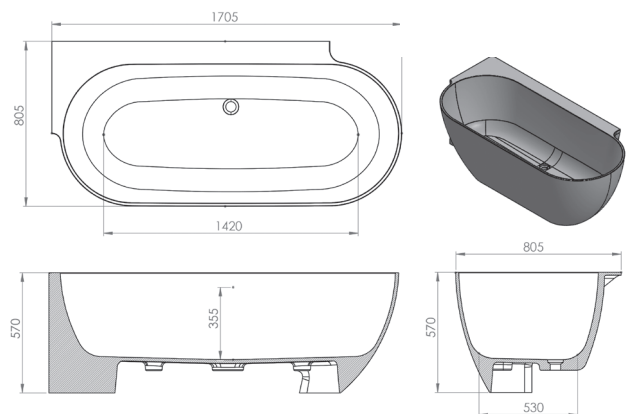

Back to wall (170 cm)

Linker uitvoering (170 cm)

Rechter uitvoering (170 cm)