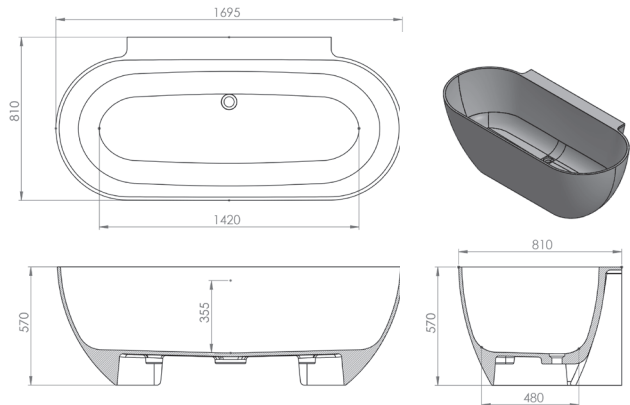

HAVANA

De Havana heeft de uitstraling van een vrijstaand bad gecombineerd met de praktische eigenschappen van een back to wall bad. De Havana is verkrijgbaar in een symmetrische back to wall uitvoering en ook als linker of rechter hoekvariant.

Het vlakke deel aan de achterzijde is te gebruiken als aflegplaats maar kan eventueel ook gebruikt worden om een badrandkraan op te

monteren. De afrondingen zorgen ervoor dat de Havana in de hoeken goed schoon te maken is.

Het ligcomfort is door de rondingen prettig en ondanks de bescheiden buitenmaten heeft de Havana een goed bruikbare bodemmaat. De Havana heeft geen sparingen nodig in de vloer.

Baden zijn leverbaar in RAL-kleur, prijs op aanvraag.

Back to wall (170 cm)

Linker uitvoering (170 cm)

Rechter uitvoering (170 cm)