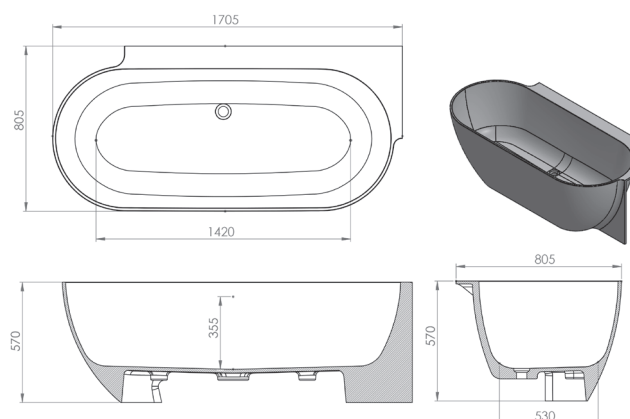

Back to wall (170 cm)

Linker uitvoering (170 cm)

Rechter uitvoering (170 cm)