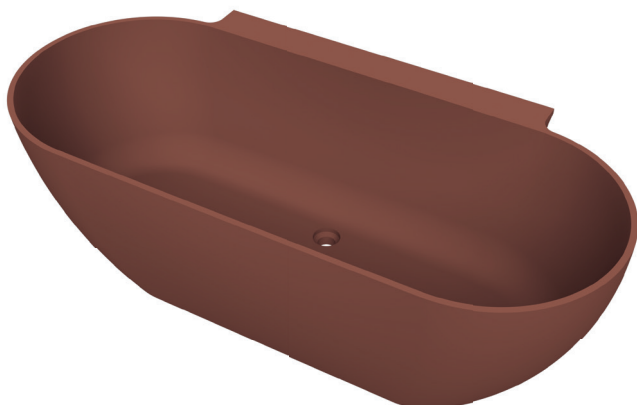

HAVANA

De Havana heeft de uitstraling van een vrijstaand bad gecombineerd met de praktische eigenschappen van een back to wall bad. De Havana is verkrijgbaar in een symmetrische back to wall uitvoering en ook als linker of rechter hoekvariant.

Het vlakke deel aan de achterzijde is te gebruiken als aflegplaats maar kan eventueel ook gebruikt worden om een badrandkraan op te

monteren. De afrondingen zorgen ervoor dat de Havana in de hoeken goed schoon te maken is.

Het ligcomfort is door de rondingen prettig en ondanks de bescheiden buitenmaten heeft de Havana een goed bruikbare bodemmaat. De Havana heeft geen sparingen nodig in de vloer.

Baden zijn leverbaar in RAL-kleur, prijs op aanvraag.

Back to wall (170 cm)

Linker uitvoering (170 cm)

Rechter uitvoering (170 cm)