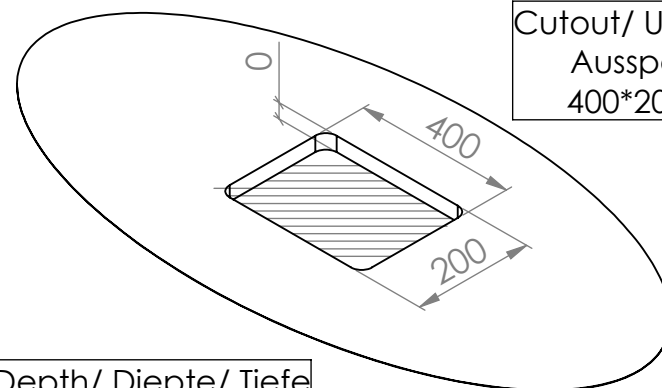

Cutout/ Uitsparing/
Ausparung
400*200 mm

Model: Ica vrijstaand

Size / Maat / Size: 170 x 80 cm

Depth/ Diepte/ Tiefe
0 mm

Tolerance / Tolerantie / Toleranz : 2%