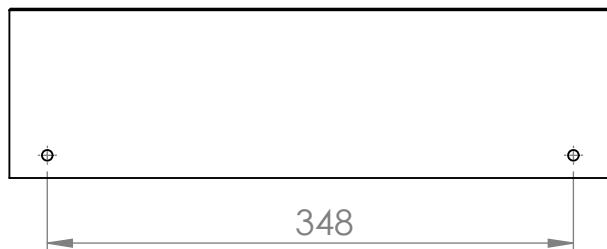

1

2

DETAIL A
SCALE 1 : 3.5

3

DETAIL B
SCALE 1 : 4

4

ARCQUA

Marble Free fontein 40x22x12
montage instructie