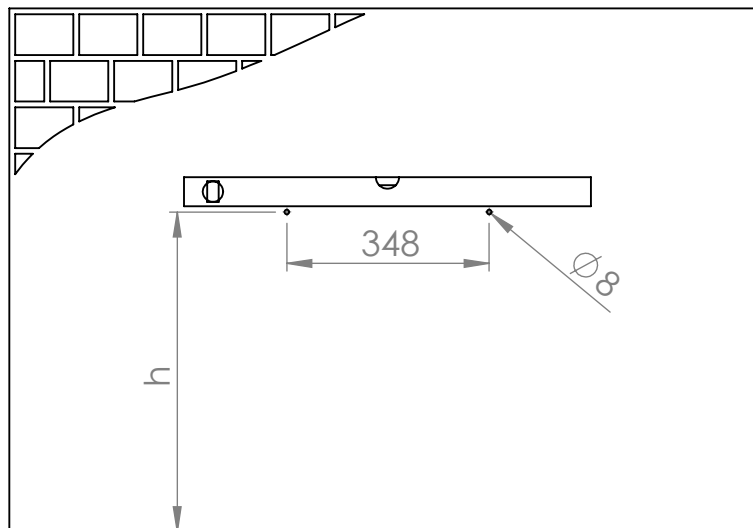

1

2

DETAIL A
SCALE 1 : 3.5

3

DETAIL B
SCALE 1 : 4

4

ARCQUA

Marble Free fontein 40x22x12
montage instructie