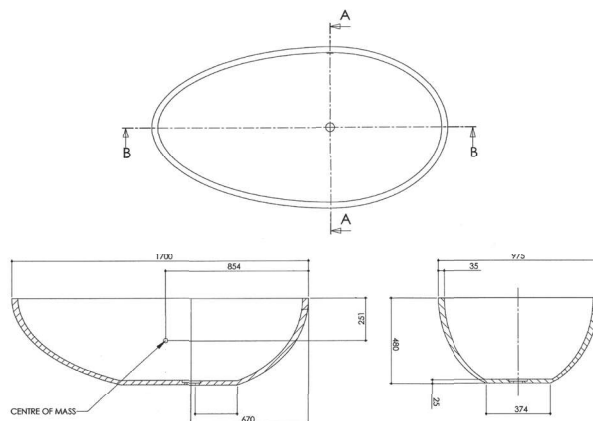

## BADEN

CTWL3067

Met zijn unieke vorm combineert de Max zowel moderne als klassieke lijnen. De eenvoud is bij de Max de verfijning. De vloeiende lijnen maken dat je achterover kunt leunen in elke positie die voor jou comfortabel is.

## SPECIFICATIES

MAX

Lengte	170
Breedte	97
Hoogte	48
Gewicht	105
Overloop	geen
Materiaal	solid surface

Inclusief afvoerset en pop-up waste in de kleur van het bad.  
Een sparing van minimaal 85 mm onder het bad is noodzakelijk.