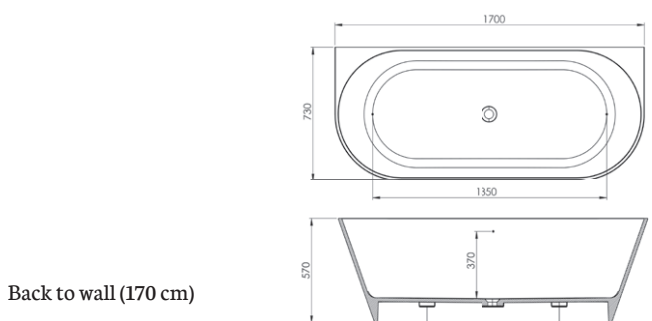

BACK TO WALL HOEK LINKS 180

| | |
|--|------------------|
| Pinto back to wall ligbad 180 x 80 glans wit links | BAD109333 |
| Pinto back to wall ligbad 180 x 80 mat wit links | BAD112831 |
| Pinto back to wall ligbad 180 x 80 mat zwart links | BAD127910 |

BACK TO WALL HOEK RECHTS 180

| | |
|---|------------------|
| Pinto back to wall ligbad 180 x 80 glans wit rechts | BAD101414 |
| Pinto back to wall ligbad 180 x 80 mat wit rechts | BAD115788 |
| Pinto back to wall ligbad 180 x 80 mat zwart rechts | BAD121425 |

Alle maten en uitvoeringen zijn verkrijgbaar in de Arcqua kleuren.
Zie voor artikel informatie de Arcqua prijslijst.

| | |
|-----------|-------------|
| Lengte | 160/170/180 |
| Breedte | 70/73/80 |
| Hoogte | 57/57/57 |
| Gewicht | 135/149/172 |
| Overloop | ja |
| Materiaal | cast marble |