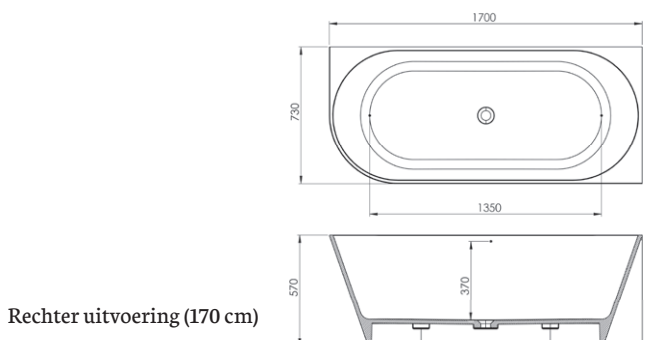

BACK TO WALL HOEK LINKS 180

| | |
|--|------------------|
| Pinto back to wall ligbad 180 x 80 glans wit links | BAD109333 |
| Pinto back to wall ligbad 180 x 80 mat wit links | BAD112831 |
| Pinto back to wall ligbad 180 x 80 mat zwart links | BAD127910 |

BACK TO WALL HOEK RECHTS 180

| | |
|---|------------------|
| Pinto back to wall ligbad 180 x 80 glans wit rechts | BAD101414 |
| Pinto back to wall ligbad 180 x 80 mat wit rechts | BAD115788 |
| Pinto back to wall ligbad 180 x 80 mat zwart rechts | BAD121425 |

Alle maten en uitvoeringen zijn verkrijgbaar in de Arcqua kleuren.
Zie voor artikel informatie de Arcqua prijslijst.

| | |
|-----------|-------------|
| Lengte | 160/170/180 |
| Breedte | 70/73/80 |
| Hoogte | 57/57/57 |
| Gewicht | 135/149/172 |
| Overloop | ja |
| Materiaal | cast marble |