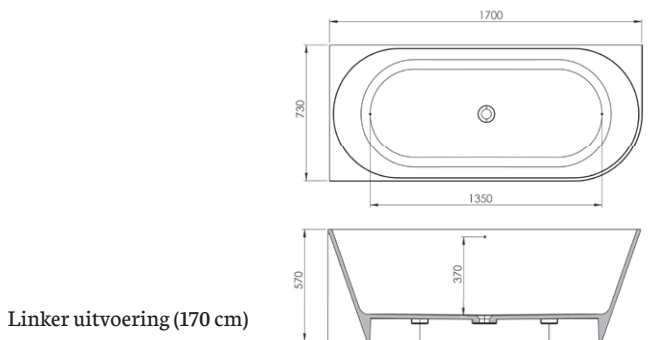

BACK TO WALL HOEK LINKS 180

| | |
|--|------------------|
| Pinto back to wall ligbad 180 x 80 glans wit links | BAD109333 |
| Pinto back to wall ligbad 180 x 80 mat wit links | BAD112831 |
| Pinto back to wall ligbad 180 x 80 mat zwart links | BAD127910 |

BACK TO WALL HOEK RECHTS 180

| | |
|---|------------------|
| Pinto back to wall ligbad 180 x 80 glans wit rechts | BAD101414 |
| Pinto back to wall ligbad 180 x 80 mat wit rechts | BAD115788 |
| Pinto back to wall ligbad 180 x 80 mat zwart rechts | BAD121425 |

Alle maten en uitvoeringen zijn verkrijgbaar in de Arcqua kleuren.
Zie voor artikel informatie de Arcqua prijslijst.

| | |
|-----------|-------------|
| Lengte | 160/170/180 |
| Breedte | 70/73/80 |
| Hoogte | 57/57/57 |
| Gewicht | 135/149/172 |
| Overloop | ja |
| Materiaal | cast marble |