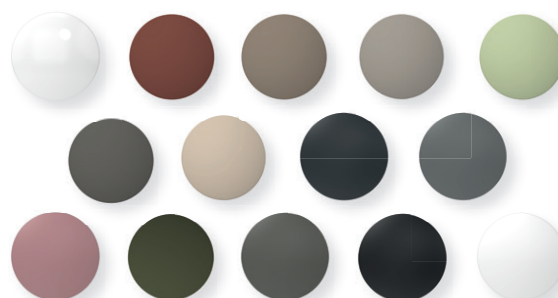

Uitvoering 180 cm

Baden zijn leverbaar in RAL-kleur, prijs op aanvraag.