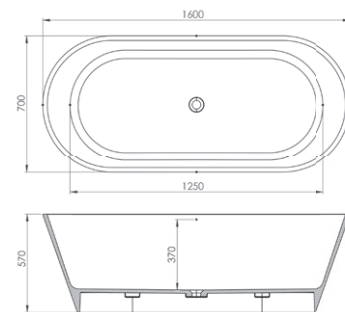

Alle maten en uitvoeringen zijn verkrijgbaar in de Arcqua kleuren.
Zie voor artikel informatie de Arcqua prijslijst.

Lengte	160/170/180
Breedte	70/73/80
Hoogte	57/57/57
Gewicht	135/149/172
Overloop	ja
Materiaal	cast marble

Uitvoering 160 cm