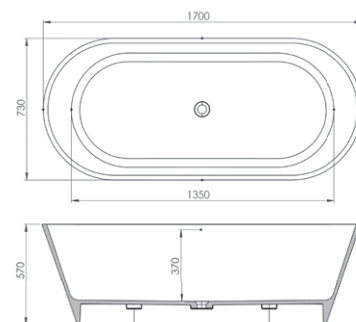

Uitvoering 170 cm