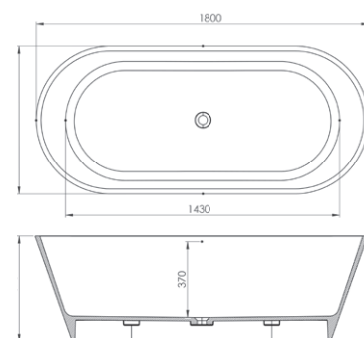

## PINTO VRIJSTAAND

---

Pinto, ook een vrijstaand bad mag in deze uitgebreide serie niet ontbreken.

Het vrijstaande Pinto bad is er in 160, 170 en 180 centimeter.

Hiermee zijn de meest voorkomende maten beschikbaar.

Let op, door de smalle randen van dit bad is het bad met bescheiden buitenmaten toch al erg ruim van binnen.

De vormgeving van de Pinto heeft geleid tot ruime binnenmaten gecombineerd met een modern design.

Alle maten en uitvoeringen zijn verkrijgbaar in de Arcqua kleuren.  
Zie voor artikel informatie de Arcqua prijslijst.

Lengte	160/170/180
Breedte	70/73/80
Hoogte	57/57/57
Gewicht	135/149/172
Overloop	ja
Materiaal	cast marble

Uitvoering 160 cm

Uitvoering 170 cm

Uitvoering 180 cm

Baden zijn leverbaar in RAL-kleur, prijs op aanvraag.