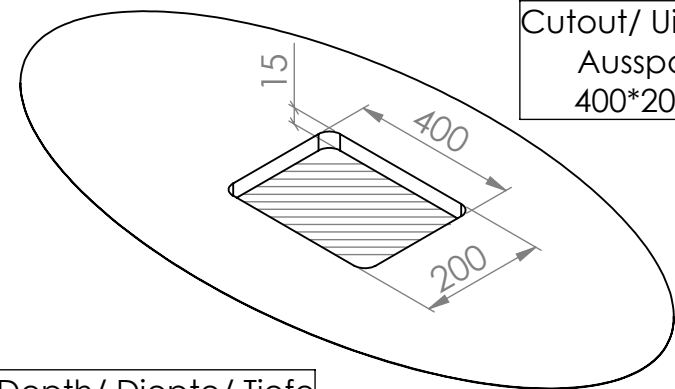

Cutout/ Uitsparing/
Ausparung
400*200 mm

Model: Pinto vrijstaand

Size / Maat / Size: 180 x 80 cm

Depth/ Diepte/ Tiefe
15 mm

Tolerance / Tolerantie / Toleranz : 2%